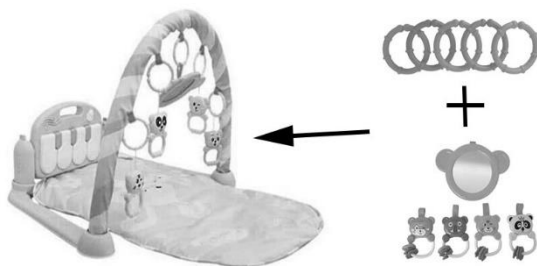

ASAMBLARE

- Așezați covorașul de joacă pe o suprafață plană și moale.
- Deșurubați șuruburile capacului compartimentului cu baterii de pe spatele pianului și introduceți trei baterii AA de 1.5 V. Înșurubați șuruburile capacul înapoi. După finalizarea acestui pas, pianul este pregătit pentru utilizare.
- Pașii de asamblare de mai jos pot fi parcurși în orice ordine.

- Introduceți suporturile pentru pian (3) în creșturile speciale de pe cadrele laterale (2).

- Puneți cadrele laterale pe fiecare parte a covorașului de joacă, apoi treceți curelele prin găurile cadrelor laterală, așezând cadrele laterale în poziția corectă.

- Deșurubați șuruburile pianului, așezați-l între suporturi și înșurubați șuruburile la loc.

- Montați inelele pe jucăriile zornăitoare în formă de ursuleți și pe oglindă.

- Atașați jucăria asamblată de arc.

- Introduceți capetele arcului în găurile cadrelor laterale pentru a finisa asamblarea produsului.

UTILIZAREA PIANULUI

- Porniți pianul cu ajutorul comutatorului galben din partea superioară a dispozitivului. Acest comutator reglează, de asemenea, cele două niveluri de volum.
- Dispozitivul redă o melodie scurtă atunci când este pornit. Puteți întrerupe redarea melodiei apăsând orice buton de pe tastatura pianului. Puteți folosi în continuare pianul în mod normal.
- Prin apăsarea butonului „muzică” (9), pianul se transformă într-o tastatură pentru efecte sonore. Fiecare tastă redă o melodie diferită.
- Apăsăți butonul „leagăn” și pianul va reda o melodie relaxantă pentru a ajuta copilul să adoarmă. Apăsăți din nou butonul și pianul va reda o altă melodie. Apăsăți orice tastă de pe pian pentru a opri redarea melodiilor.