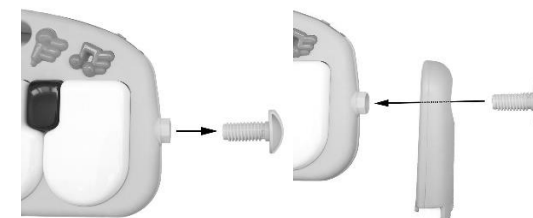

SPECIFICAȚII TEHNICE

- Sursa de alimentare a pianului: 3 × baterii AA, 1.5 V (nu sunt incluse)
- Material: PP
- Dimensiuni: 71 × 59 × 40 cm

COMPONENTE

- (1) Covoraș de joacă
- (2) 2 × cadre laterale
- (3) 2 × suporturi bază
- (4) 2 × șuruburi
- (5) Pian
- (6) 5 × inele
- (7) 4 jucării zornăitoare și o oglindă
- (8) Arc
- (9) Buton - muzică
- (10) Buton - leagăn

ASAMBLARE

- Așezați covorașul de joacă pe o suprafață plană și moale.
- Deșurubați șuruburile capacului compartimentului cu baterii de pe spatele pianului și introduceți trei baterii AA de 1.5 V. Înșurubați șuruburile capacul înapoi. După finalizarea acestui pas, pianul este pregătit pentru utilizare.
- Pașii de asamblare de mai jos pot fi parcurși în orice ordine.

- Introduceți suporturile pentru pian (3) în creșturile speciale de pe cadrele laterale (2).

- Puneți cadrele laterale pe fiecare parte a covorașului de joacă, apoi treceți curelele prin găurile cadrelor laterală, așezând cadrele laterale în poziția corectă.

- Introduceți capetele arcului în găurile cadrelor laterale pentru a finisa asamblarea produsului.

UTILIZAREA PIANULUI

- Porniți pianul cu ajutorul comutatorului galben din partea superioară a dispozitivului. Acest comutator reglează, de asemenea, cele două niveluri de volum.
- Dispozitivul redă o melodie scurtă atunci când este pornit. Puteți întrerupe redarea melodiei apăsând orice buton de pe tastatura pianului. Puteți folosi în continuare pianul în mod normal.
- Prin apăsarea butonului „muzică” (9), pianul se transformă într-o tastatură pentru efecte sonore. Fiecare tastă redă o melodie diferită.
- Apăsăți butonul „leagăn” și pianul va reda o melodie relaxantă pentru a ajuta copilul să adoarmă. Apăsăți din nou butonul și pianul va reda o altă melodie. Apăsăți orice tastă de pe pian pentru a opri redarea melodiilor.