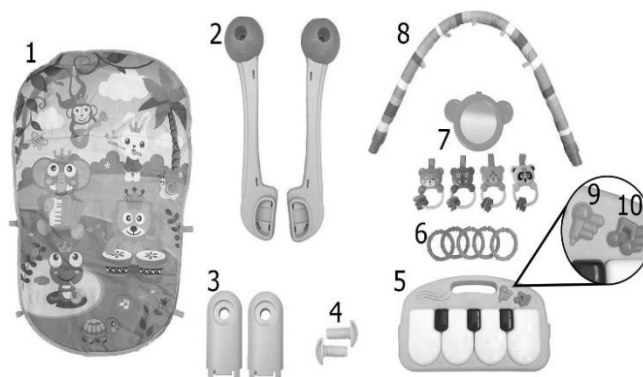

MANUAL DE INSTRUCȚIUNI

COVORAȘ DE JOACĂ MULTIFUNCȚIONAL

COMPONENTE

- Covoraș de joacă
- 2 × cadre laterale
- 2 × suporturi bază
- 5 × inele
- 4 × jucării zornăitoare în formă de ursuleți
- Oglindă
- Pian
- 2 × șuruburi
- Arc

SPECIFICAȚII TEHNICE

- Sursa de alimentare a pianului: 3 × baterii AA, 1.5 V (nu sunt incluse)
- Material: PP
- Dimensiuni: 71 × 59 × 40 cm

COMPONENTE

- (1) Covoraș de joacă
- (2) 2 × cadre laterale
- (3) 2 × suporturi bază
- (4) 2 × șuruburi
- (5) Pian
- (6) 5 × inele
- (7) 4 jucării zornăitoare și o oglindă
- (8) Arc
- (9) Buton - muzică
- (10) Buton - leagăn

ASAMBLARE

- Așezați covorașul de joacă pe o suprafață plană și moale.
- Deșurubați șuruburile capacului compartimentului cu baterii de pe spatele pianului și introduceți trei baterii AA de 1.5 V. Înșurubați șuruburile capacul înapoi. După finalizarea acestui pas, pianul este pregătit pentru utilizare.
- Pașii de asamblare de mai jos pot fi parcurși în orice ordine.

- Introduceți capetele arcului în găurile cadrelor laterale pentru a finisa asamblarea produsului.

UTILIZAREA PIANULUI

- Porniți pianul cu ajutorul comutatorului galben din partea superioară a dispozitivului. Acest comutator reglează, de asemenea, cele două niveluri de volum.
- Dispozitivul redă o melodie scurtă atunci când este pornit. Puteți întrerupe redarea melodiei apăsând orice buton de pe tastatura pianului. Puteți folosi în continuare pianul în mod normal.
- Prin apăsarea butonului „muzică” (9), pianul se transformă într-o tastatură pentru efecte sonore. Fiecare tastă redă o melodie diferită.
- Apăsăți butonul „leagăn” și pianul va reda o melodie relaxantă pentru a ajuta copilul să adoarmă. Apăsăți din nou butonul și pianul va reda o altă melodie. Apăsăți orice tastă de pe pian pentru a opri redarea melodiilor.